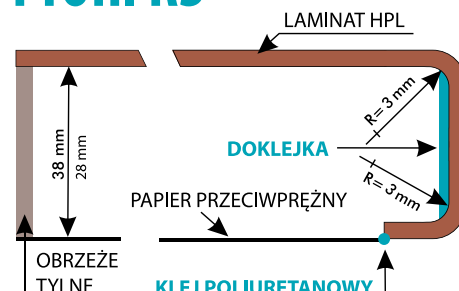

D3807 OW
BUK ZURYCH

D3806 OW
BUK BORDEAUX

D3823 OW
DĄB NOWY JORK

D3821 OW
DĄB SZTOKHOLM

D3822 OW
DĄB DUBLIN

D1035 WG, OW
DĄB PRADAWNY

D1036 WG, OW
DĄB NA ZAWSZE

D1041 WG, OW
DĄB ODWIECZNY

D1045 OW
DĄB WSPÓŁCZESNY -
KLEPKA

D1039 OW
ORZECH POŁUDNIOWY

BLATY KUCHEENNE NOWOŚCI

Potrzebujesz więcej informacji –
zapraszamy na www.swisskrono.pl/mdm

D1044 SK
MIEDZIANY ŚWIT

D1032 SK
MIEDZIANY ZMIERZCH

D1043 BL
BETON ERA

D3963 SK
BETON DEKADA

D1038 SK
BETON MILLENIUM

D1030 VL
BETON NA CZASIE

D1037 KM
STIUK ANTYCZNY

D1033 VL
KAMIEŃ GRUDNIOWY
JASNY

D1034 VL
KAMIEŃ GRUDNIOWY
CIEMNY

D1040 MX
SOSNA ZIMOWA

D1031 MX
SOSNA JESIENNA

D1042 WG
SOSNA LETNIA

Dekory oznaczone globusem posiadają swoje odwzorowanie w kolekcji płyt meblowych ONE WORLD Global Collection.
Przedstawiona kolorystyka ma wyłącznie charakter poglądowy i nie powinna być traktowana jako oryginalna.

GRUBOŚĆ (MM)	FORMAT	
	4100 x 600 mm blaty jednostronnie zaoblone	4100 x 1200 mm* blaty obustronnie zaoblone
PAKOWANIE / WAGA BRUTTO**		
38 mm	10 szt. / 620 kg	4 szt. / 520 kg
28 mm*	10 szt. / 440 kg	4 szt. / 390 kg

Profil R3

* - na zamówienie   ** - tolerancja wagi $\pm 5\%$

Wszystkie blaty Nowości 2018 mają folię ochronną zabezpieczającą powierzchnię przed uszkodzeniem podczas transportu i montażu.