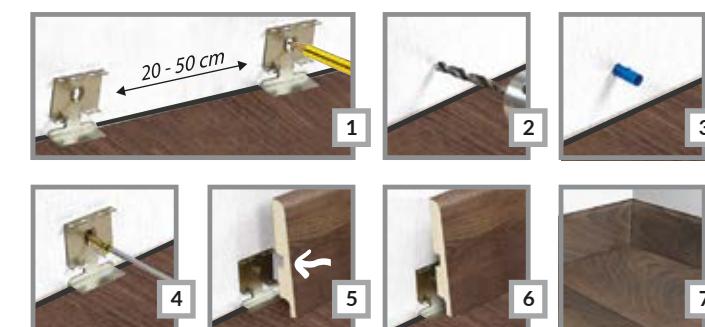

Blackpool

5 paneli/paczka = 1,684m³

Szeroki format do dużych pomieszczeń.

Zodiak

7 paneli/paczka = 1,864m²

AC5 wytrzyma 30 lat bez przetarć.

Cokół P85

SWISS KRONO wraz z linią laminowanych paneli podłogowych Platinum wprowadził na rynek cokół przypodłogowy o symbolu handlowym P85.

Spośród innych dostępnych na rynku produktów wykończeniowych do podłóg wyróżnia go przede wszystkim **idealne dopasowanie kolorystyczne**. Taki efekt udało się osiągnąć dzięki dokładnemu odwzorowaniu każdego dekoru paneli podłogowych z linii Platinum.

Wideo instruktaż montażu cokołu przypodłogowego P85 dostępny pod adresem: www.platinum.swisskrono.pl/Media/Video

Wysokość cokołu wynosi 85 mm, dzięki czemu produkt wpisuje się w najnowsze trendy nadając pomieszczeniu oryginalny charakter.

Montaż

Łączenie cokołu w narożnikach wewnętrznych, zewnętrznych jak i na długości **nie wymaga zastosowania dodatkowych akcesoriów**.

Charakterystyka podłóg Platinum

Łatwe w utrzymaniu czystości

Odporne na zarysowania

Odporne na promieniowanie UV

Przyjazne dla alergików

Odporne na nacisk

Odporne na działanie środków chemicznych domowego zastosowania

Przyjazne dla środowiska

Odporne na żar papierosowy

Przystosowane do ogrzewania podłogowego

R<0,15 (m²·K)/W

swisskrono.pl

PLATINIUM FLOORING