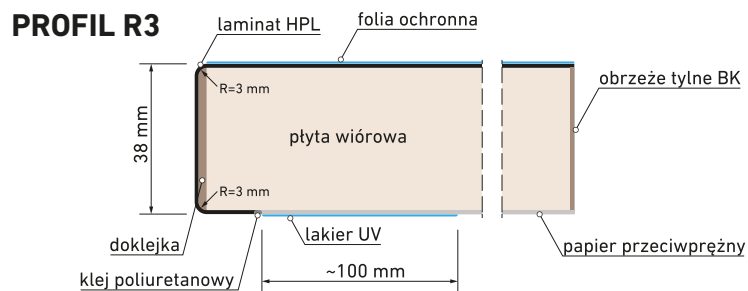

Wszystkie Blaty Nowości 2022:
- są antybakteryjne,
- mają folię ochronną,
- mają na spodzie lakier UV.

Przedstawiona kolorystyka ma wyłącznie charakter poglądowy i nie powinna być traktowana jako oryginalna.