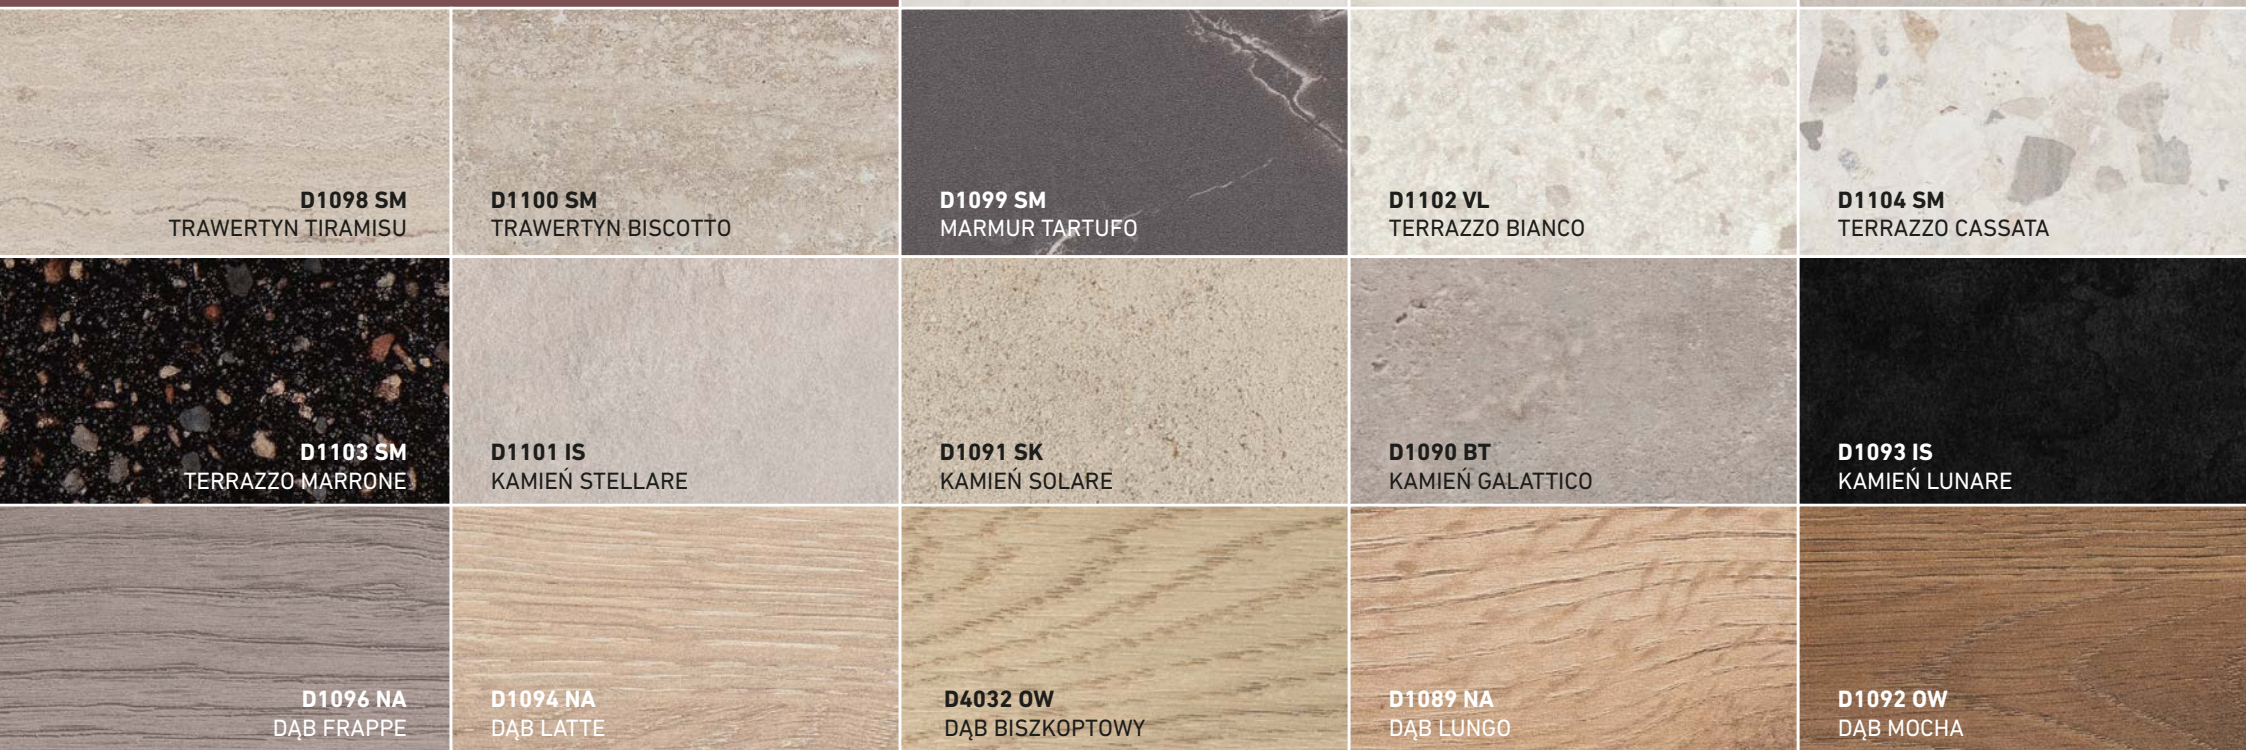

NOWOŚCI 2022 BLATY KUCHENNE

 **SWISS KRONO**

NOWOŚCI 2022 BLATY KUCHENNE

Potrzebujesz więcej informacji
– zapraszamy na www.swisskrono.pl/mdm

GRUBOŚĆ (mm)	FORMAT	
		4100 x 600 mm
	blaty jednostronnie zaoblone	blaty obustronnie zaoblone
PAKOWANIE / WAGA BRUTTO*		
38 mm	10 szt. / 620	6 szt. / 880

* - tolerancja wagi ± 5%

Wszystkie Blaty Nowości 2022:
- są antybakteryjne,
- mają folię ochronną,
- mają na spodzie lakier UV.

Przedstawiona kolorystyka ma wyłącznie charakter poglądowy i nie powinna być traktowana jako oryginalna.